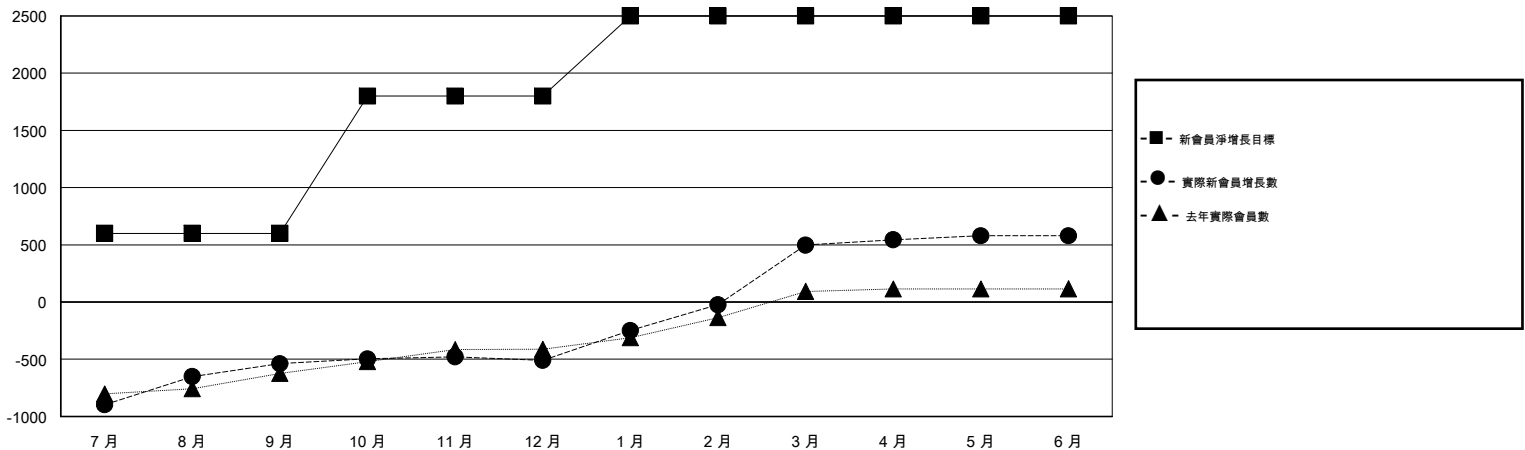

MONTHLY MEMBERSHIP PROGRESS REPORT

District 382

Results as of: 6/30/2017

GMT: OPEN

地點 CHINA

GMT憲章區

分會				位會員@每位須繳			
成果 2016-2017				成果 2016-2017			
季	新分會目標	新會	會員流失的分會	季	新會員淨增長目標 (不含復籍或轉會)	實際新會員增長數 (不含復籍或轉會)	實際退會會員 (包括轉會)
7月/8月/9月	10	1	2	7月/8月/9月	600	453	991
10月/11月/12月	10	0	0	10月/11月/12月	1,200	103	74
1月/2月/3月	0	27	0	1月/2月/3月	700	1,176	169
4月/5月/6月	0	2	0	4月/5月/6月	0	97	16

目標與實際新會累積

目標和實際會員累積

已取消的分會: 2

124 CLUBS OF 131 增添1位或以上的新會員

性別分佈

男 2,516 (59.88%)
女 1,686 (40.12%)

放棄的會員

[點擊這裡取得累計會員數據](#)