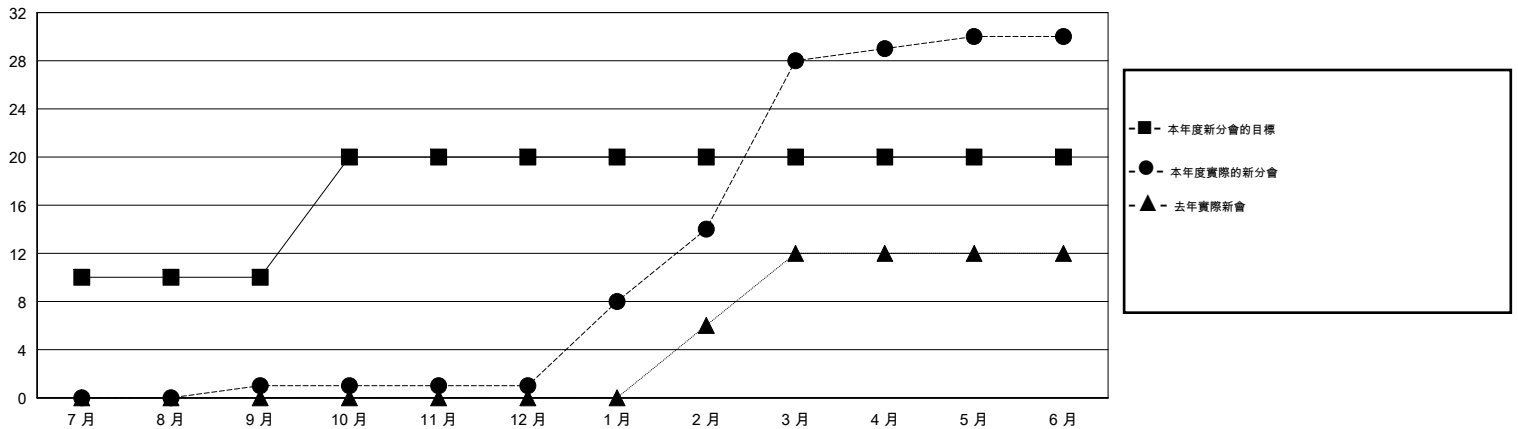

MONTHLY MEMBERSHIP PROGRESS REPORT

District 382

Results as of: 6/30/2017

GMT: OPEN

地點 CHINA

GMT憲章區

分會				位會員@每位須繳			
成果 2016-2017				成果 2016-2017			
季	新分會目標	新會	會員流失的分會	季	新會員淨增長目標 (不含復籍或轉會)	實際新會員增長數 (不含復籍或轉會)	實際退會會員 (包括轉會)
7月/8月/9月	10	1	2	7月/8月/9月	600	453	991
10月/11月/12月	10	0	0	10月/11月/12月	1,200	103	74
1月/2月/3月	0	27	0	1月/2月/3月	700	1,176	169
4月/5月/6月	0	2	0	4月/5月/6月	0	97	16

目標與實際新會累積

目標和實際會員累積

已取消的分會: 2

124 CLUBS OF 131 增添1位或以上的新會員

性別分佈

男 2,516 (59.88%)
女 1,686 (40.12%)

放棄的會員

[點擊這裡取得累計會員數據](#)